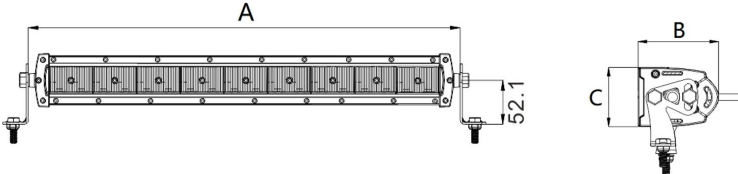

CODE	POWER	LUMENS	ANGLE	LEDS	SIZE(A*B*C)	
E36060	30W/60W	2448/6000	20°60°	6PCS 5W/10W	206.2x85x63.1	8.1"
E36080	40W/80W	3090/8000	20°60°	8PCS 5W/10W	258.2x85x63.1	10.2"
E360100	50W/100W	3500/10000	20°60°	10PCS 5W/10W	206.2x85x63.1	12.2"
E360120	60W/120W	5084/12000	20°60°	12PCS 5W/10W	206.2x85x63.1	14.3"
E360160	80W/160W	5600/16000	20°60°	16PCS 5W/10W	206.2x85x63.1	18.4"
E360180	90W/180W	6300/18000	20°60°	18PCS 5W/10W	206.2x85x63.1	20.4"
E360200	100W/200W	7000/20000	20°60°	20PCS 5W/10W	206.2x85x63.1	22.5"
E360240	120W/240W	8400/24000	20°60°	24PCS 5W/10W	206.2x85x63.1	26.5"
E360300	150W/300W	10500/30000	20°60°	30PCS 5W/10W	206.2x85x63.1	32.7"